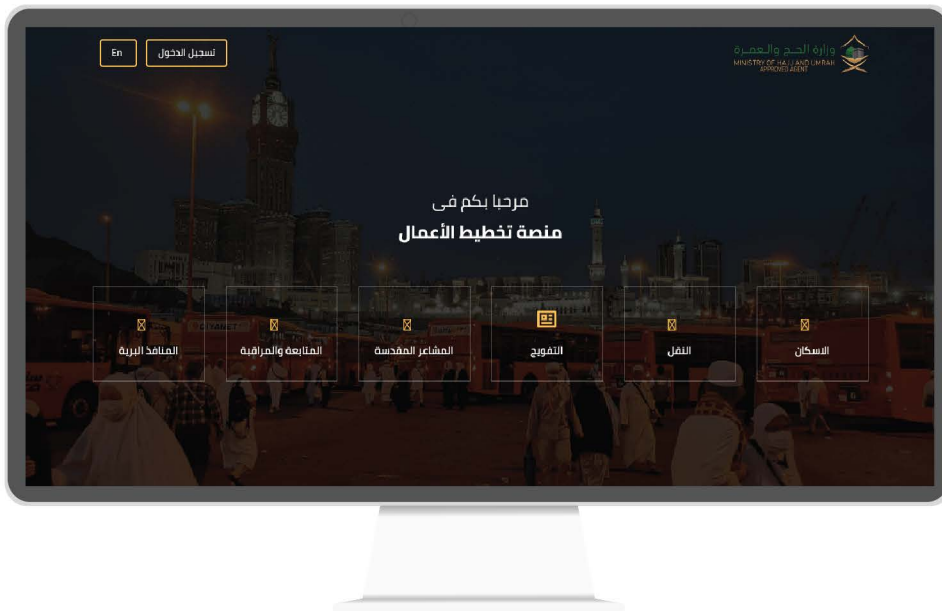

Enterprise Projects

Monitoring and Follow-up the Hajj and Umrah Guests

Client: Ministry of Hajj and Umrah, (Partner: CAD&GIS Co., Ltd.)

Sector: Government, Saudi Arabia

Duration: 24 Months

The Ministry aims to employ the tools of transport planning, support monitoring, follow-up, Spatial operational plans with the aim of developing the transportation system of pilgrims and Umrah.