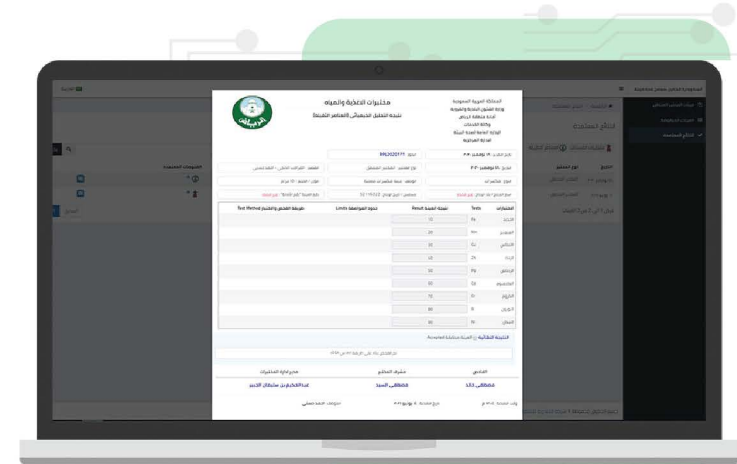

Environmental Health Laboratory Information Management System (LIMS)

Client: Riyadh Municipality, General Directorate of Environmental Health, (Partner: AlMandaryah)

Sector: Government, Saudi Arabia

Duration: 6 Months

Solution