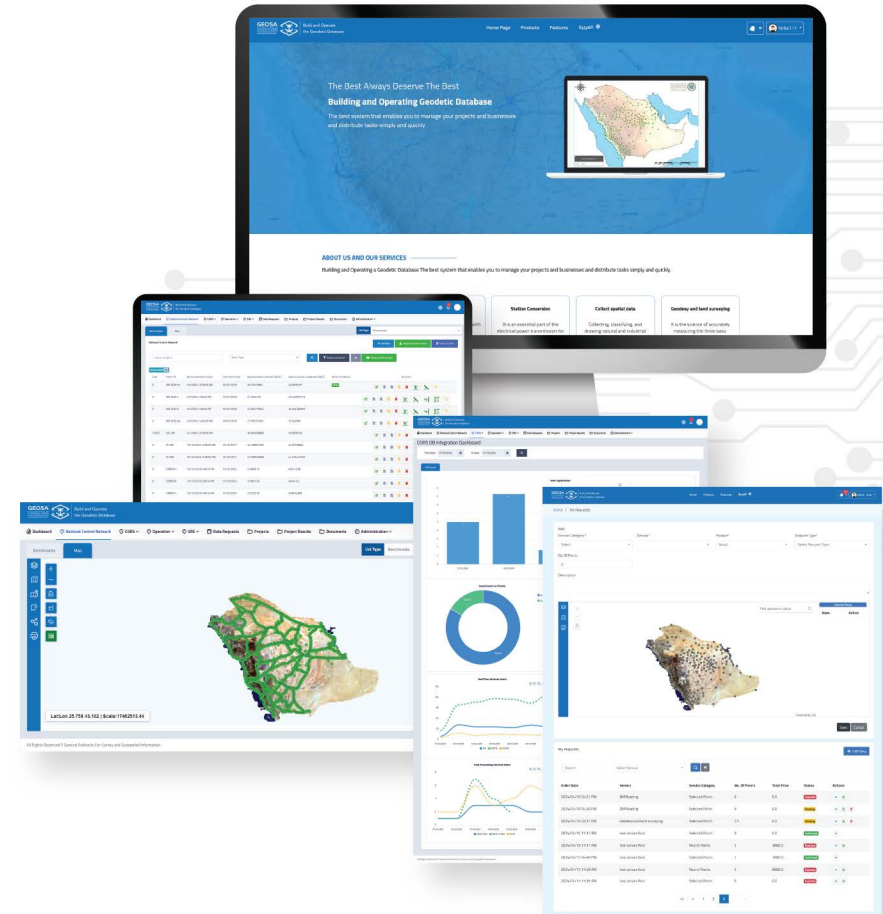

Integration

National Geoportal

Email

SMS

Active Directory

بناء وتشغيل
قاعدة البيانات الجيوديسية

GEOSA
الهيئة العامة للمساحة
والمعلومات الجيومكانية
General Authority for Survey
and Geospatial Information

National Urban Observatory (NUO)