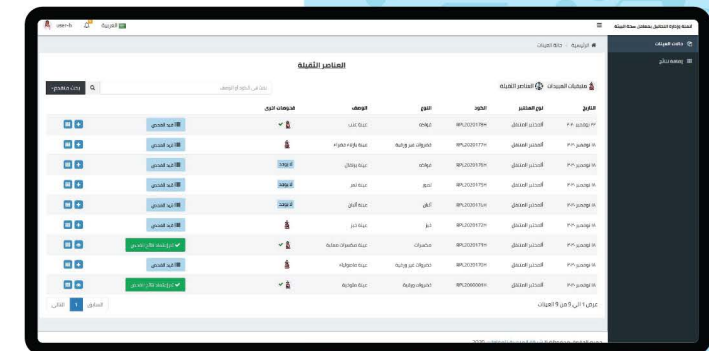

Environmental Health Laboratory Information Management System (LIMS)

Client: Riyadh Municipality, General Directorate of Environmental Health, (Partner: AlMandaryah)

Sector: Government, Saudi Arabia

Duration: 6 Months

Solution